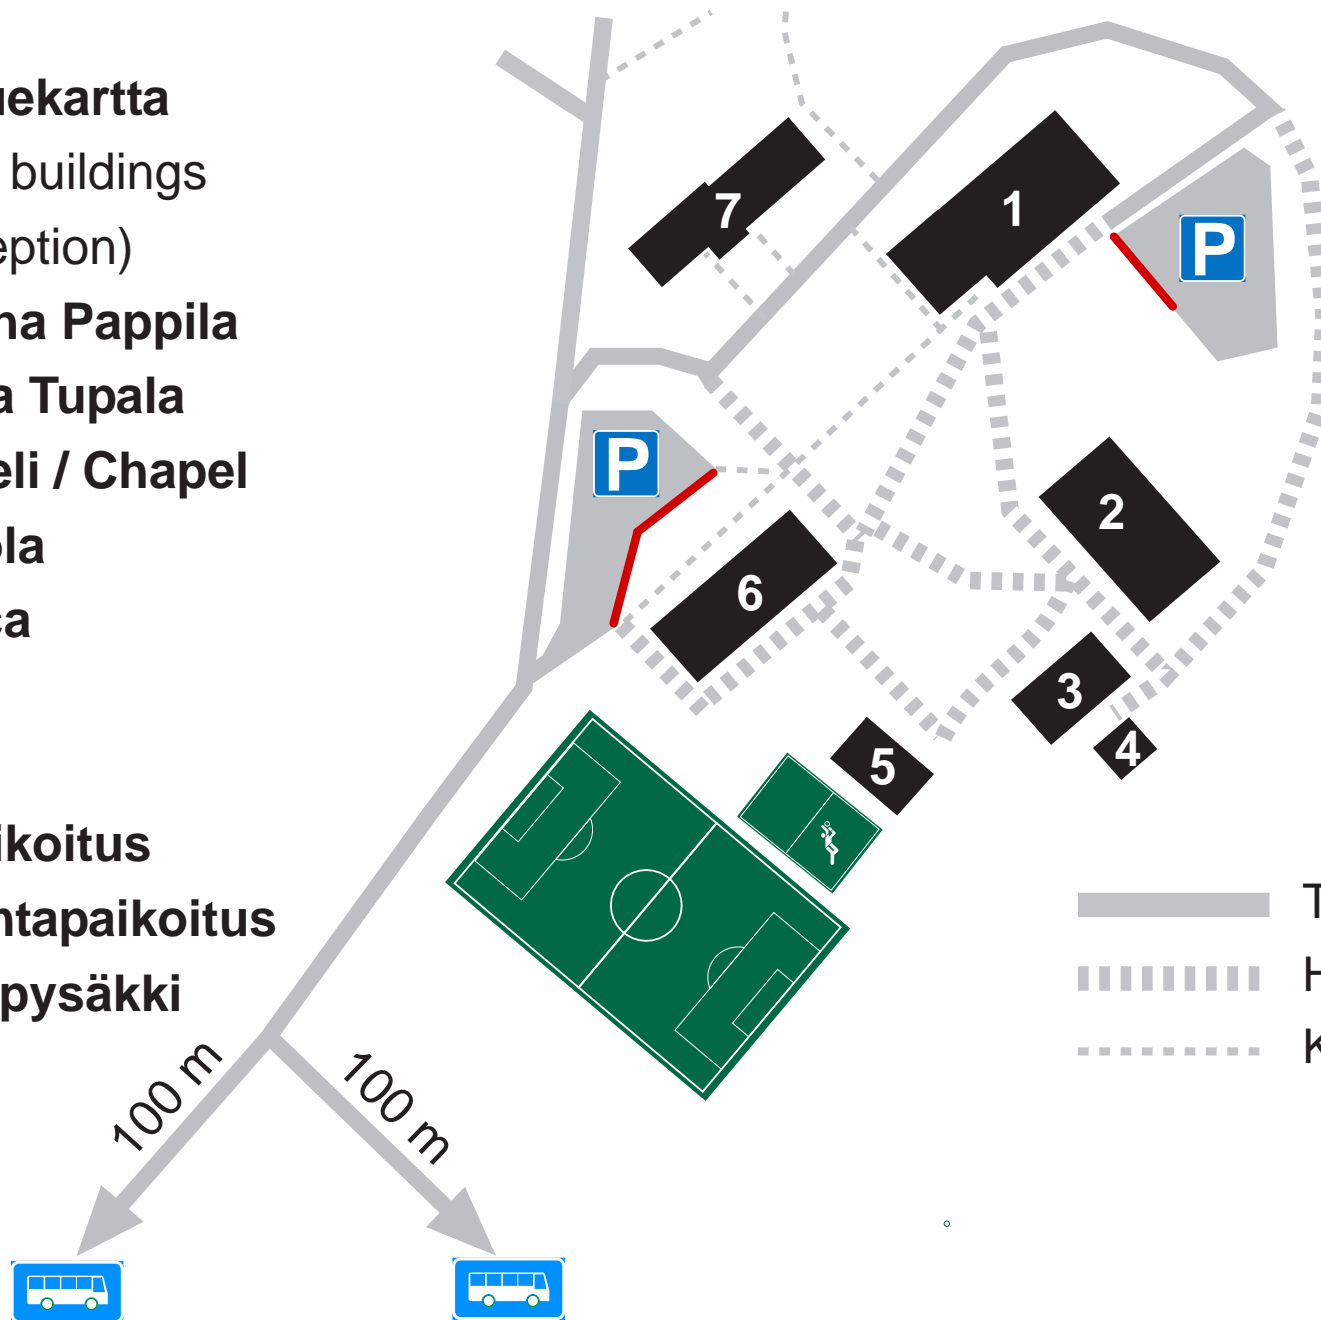

SKO Piha-aluekartta

Rakennukset/ buildings

- 1 **Ritala** (reception)
- 2 **Hotel Wanha Pappila**
- 3 **Hostel Villa Tupala**
- 4 **Holvikappeli / Chapel**
- 5 **Villa Mikkola**
- 6 **Villa Musica**
- 7 **Villa Olavi**

 **Asiakaspaikoitus**

 **Henkilökuntapaikoitus**

 **Linja-autopysäkki**

 Tie / Road

 Huoltotie / Service road

 Kävelytie / Pedestrians